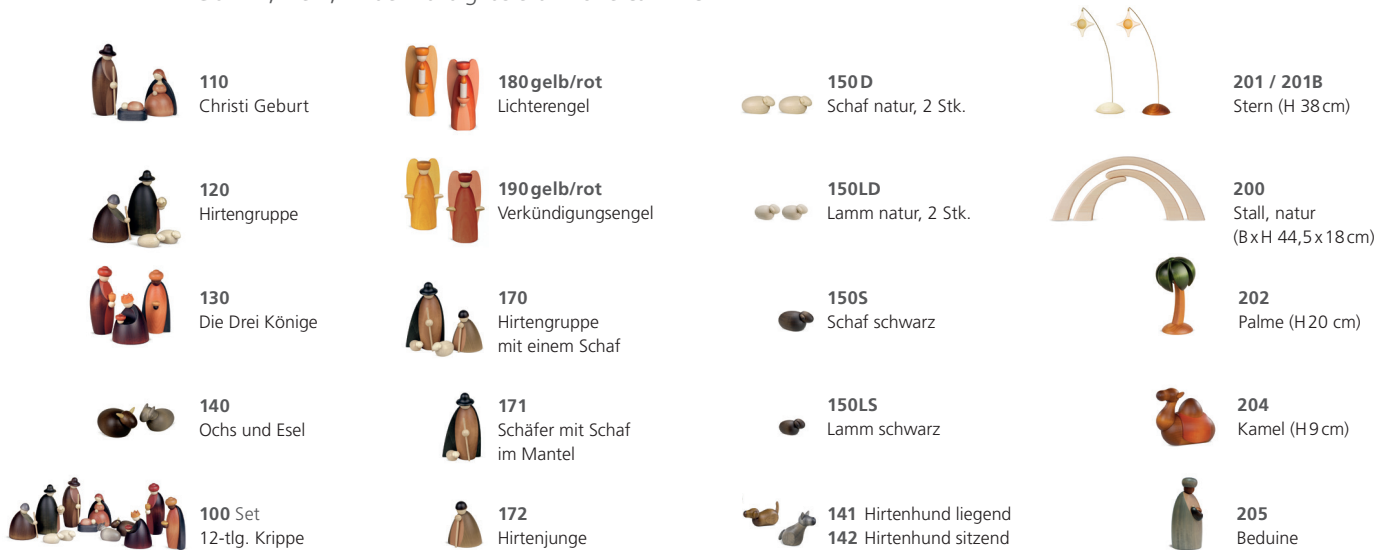

FIGURENWELT 2024

Fachhändler-Sortiment

Berührend Schönes aus Holz. Seit 1989.

KRIPPENFIGUREN, klein, Linde · farbig lasiert · Höhe ca. 12 cm

KRIPPENFIGUREN, klein, Linde · natur/weiß lackiert · Höhe ca. 12 cm | limitiert

LED-LichtBogen, Linde/Fichte, mit elektrischer Innenbeleuchtung | B x H 55 x 23,5 cm

KRIPPENFIGUREN, groß, Fichte · farbig lasiert · Höhe ca. 17 cm | limitiert

300_400 Set
12-tlg. Krippe und Stall, natur